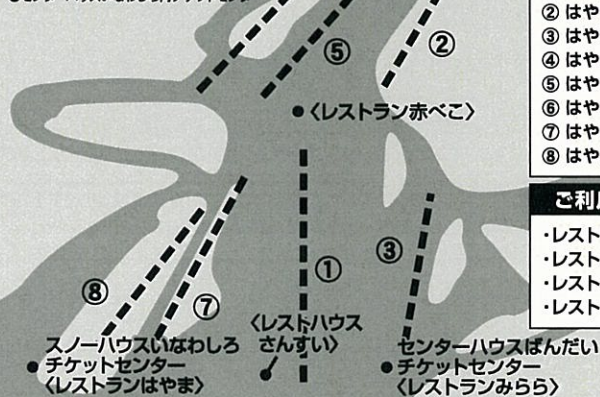

●有効期限  
2009-10 シーズン中

ご利用人数をご記入の上、チケット  
センター窓口にてご購入ください。

●本券1枚で5名様までご利用いただけます。

大人	シニア	子供
名	名	名

## いなちゅー

【猪苗代スキー場中央】

- ◆チケットお取扱い場所
- センターハウスばんだい内チケットセンター
- センターハウスいなわしろ内チケットセンター

### ご利用可能リフト

- ① はやま第1リフト
- ② はやま第2リフト
- ③ はやま第3ファミリーリフト
- ④ はやま第4リフト
- ⑤ はやま第5リフト
- ⑥ はやま第6リフト
- ⑦ はやま第7リフト
- ⑧ はやま第8ちびっこリフト